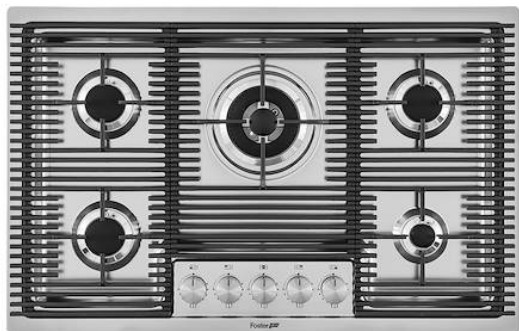

Table de cuisson Milanello 5F

Tables de cuisson gaz

Code: 7682 000

CARACTÉRISTIQUES

ALLUMAGE SOUS-MANETTE

Liberté de mouvement maximale grâce à l'allumage électrique sous bouton, une caractéristique commune à tous les modèles, qui permet d'activer la flamme d'une seule main.

BRÛLEURS SPÉCIAUX

De nombreuses tables de cuisson Foster sont équipées de brûleurs spéciaux, avec deux ou trois couronnes de feu qui augmentent considérablement la puissance et la surface directement chauffée. De plus, dans les modèles DUAL, les deux couronnes de feu sont indépendantes, ce qui rend ces brûleurs parfaits pour la cuisine intensive et délicate.

CUISSON SÛRE

Toutes les tables de cuisson Foster sont équipées de soupapes de sécurité qui, en cas d'extinction accidentelle de la flamme, interrompent très rapidement l'alimentation en gaz.

GRILLES EN FONTE

La fonte est le matériau idéal pour le gril d'une table de cuisson en raison des nombreuses propriétés qui la distinguent : capacité thermique élevée qui améliore les performances de cuisson ; poids et stabilité qui améliorent la sécurité ; résistance qui conserve l'aspect original inchangé dans le temps ; facilité de nettoyage.